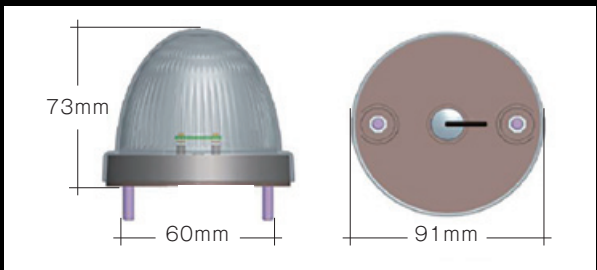

品名・品番	KB06-24
レンズ仕様	黄色(アクリル)
LED仕様	黄色チップ LED6 個使用
最高光度	300 cd 以下
寿命	LED 寿命(約 40,000H)
灯火規制の適合性	H18 年灯火規制「その他灯火」として適合
機能評価	耐水性：S2 規格合格品
	耐振性：JIS D 1601 段階 45 合格
防水性構造	発光色：黄色
	ベース部に通気シート(多孔質膜)を配置し、水分が通過できない機能により、結露防止対策としている
LED 特製	広角チップ LED の採用により広角照射を実現
	黄色 KB マーカ―レンズの組合せにより、路面状態の視認性が良好
	レンズ全体が均一な光を発する

株式会社 小林総研
〒332-0012 埼玉県川口市本町 4-13-1 第一三井ビル3階
TEL.048-446-7134 FAX.048-446-7135
<https://ko-soken.jp>